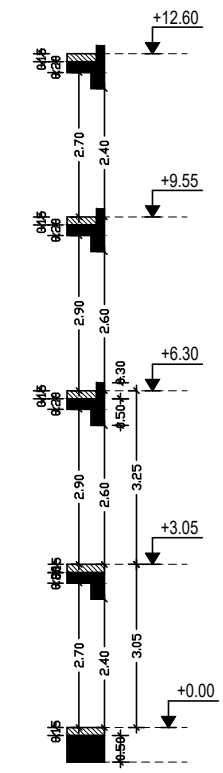

BLOCK E

TOMH A-A