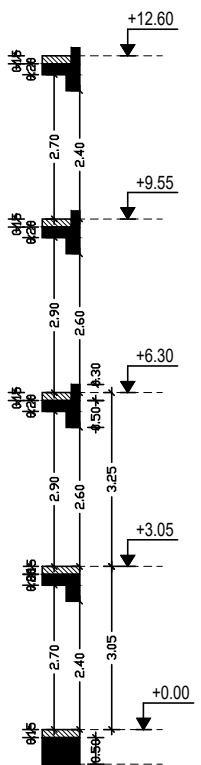

Date - Ημερομ. :
 01
 2023

Sheet Title / Τίτλος Σχεδίου :
 2ΟΣ ΟΡΟΦΟΣ

Scale - Κλίμακα :
 Sheet No:
 Αριθμός Σχεδίου :
 Αρ. ΒΕ-03

BLOCK E

architect
Aphrodite Zachariou
 Email: aphrodite.zachariou@mail.com
 Tel: 99920624
 ETEK Reg.No: A169163

Designed by :
 AZ

Project No:
 Αρ. Έργου:
 1. Αναθεωρήσεις

Date - Ημερομηνία :
 01
 2023

Sheet Title / Τίτλος Σχεδίου :
 ΟΡΟΦΗ

Scale - Κλίμακα :
 Sheet No: Αρ. Φύλλο Σχεδίου: Αρ. ΒΕ-04

BLOCK E

ΠΡΟΣΟΦΗ

ΔΕΞΙΑ ΟΨΗ