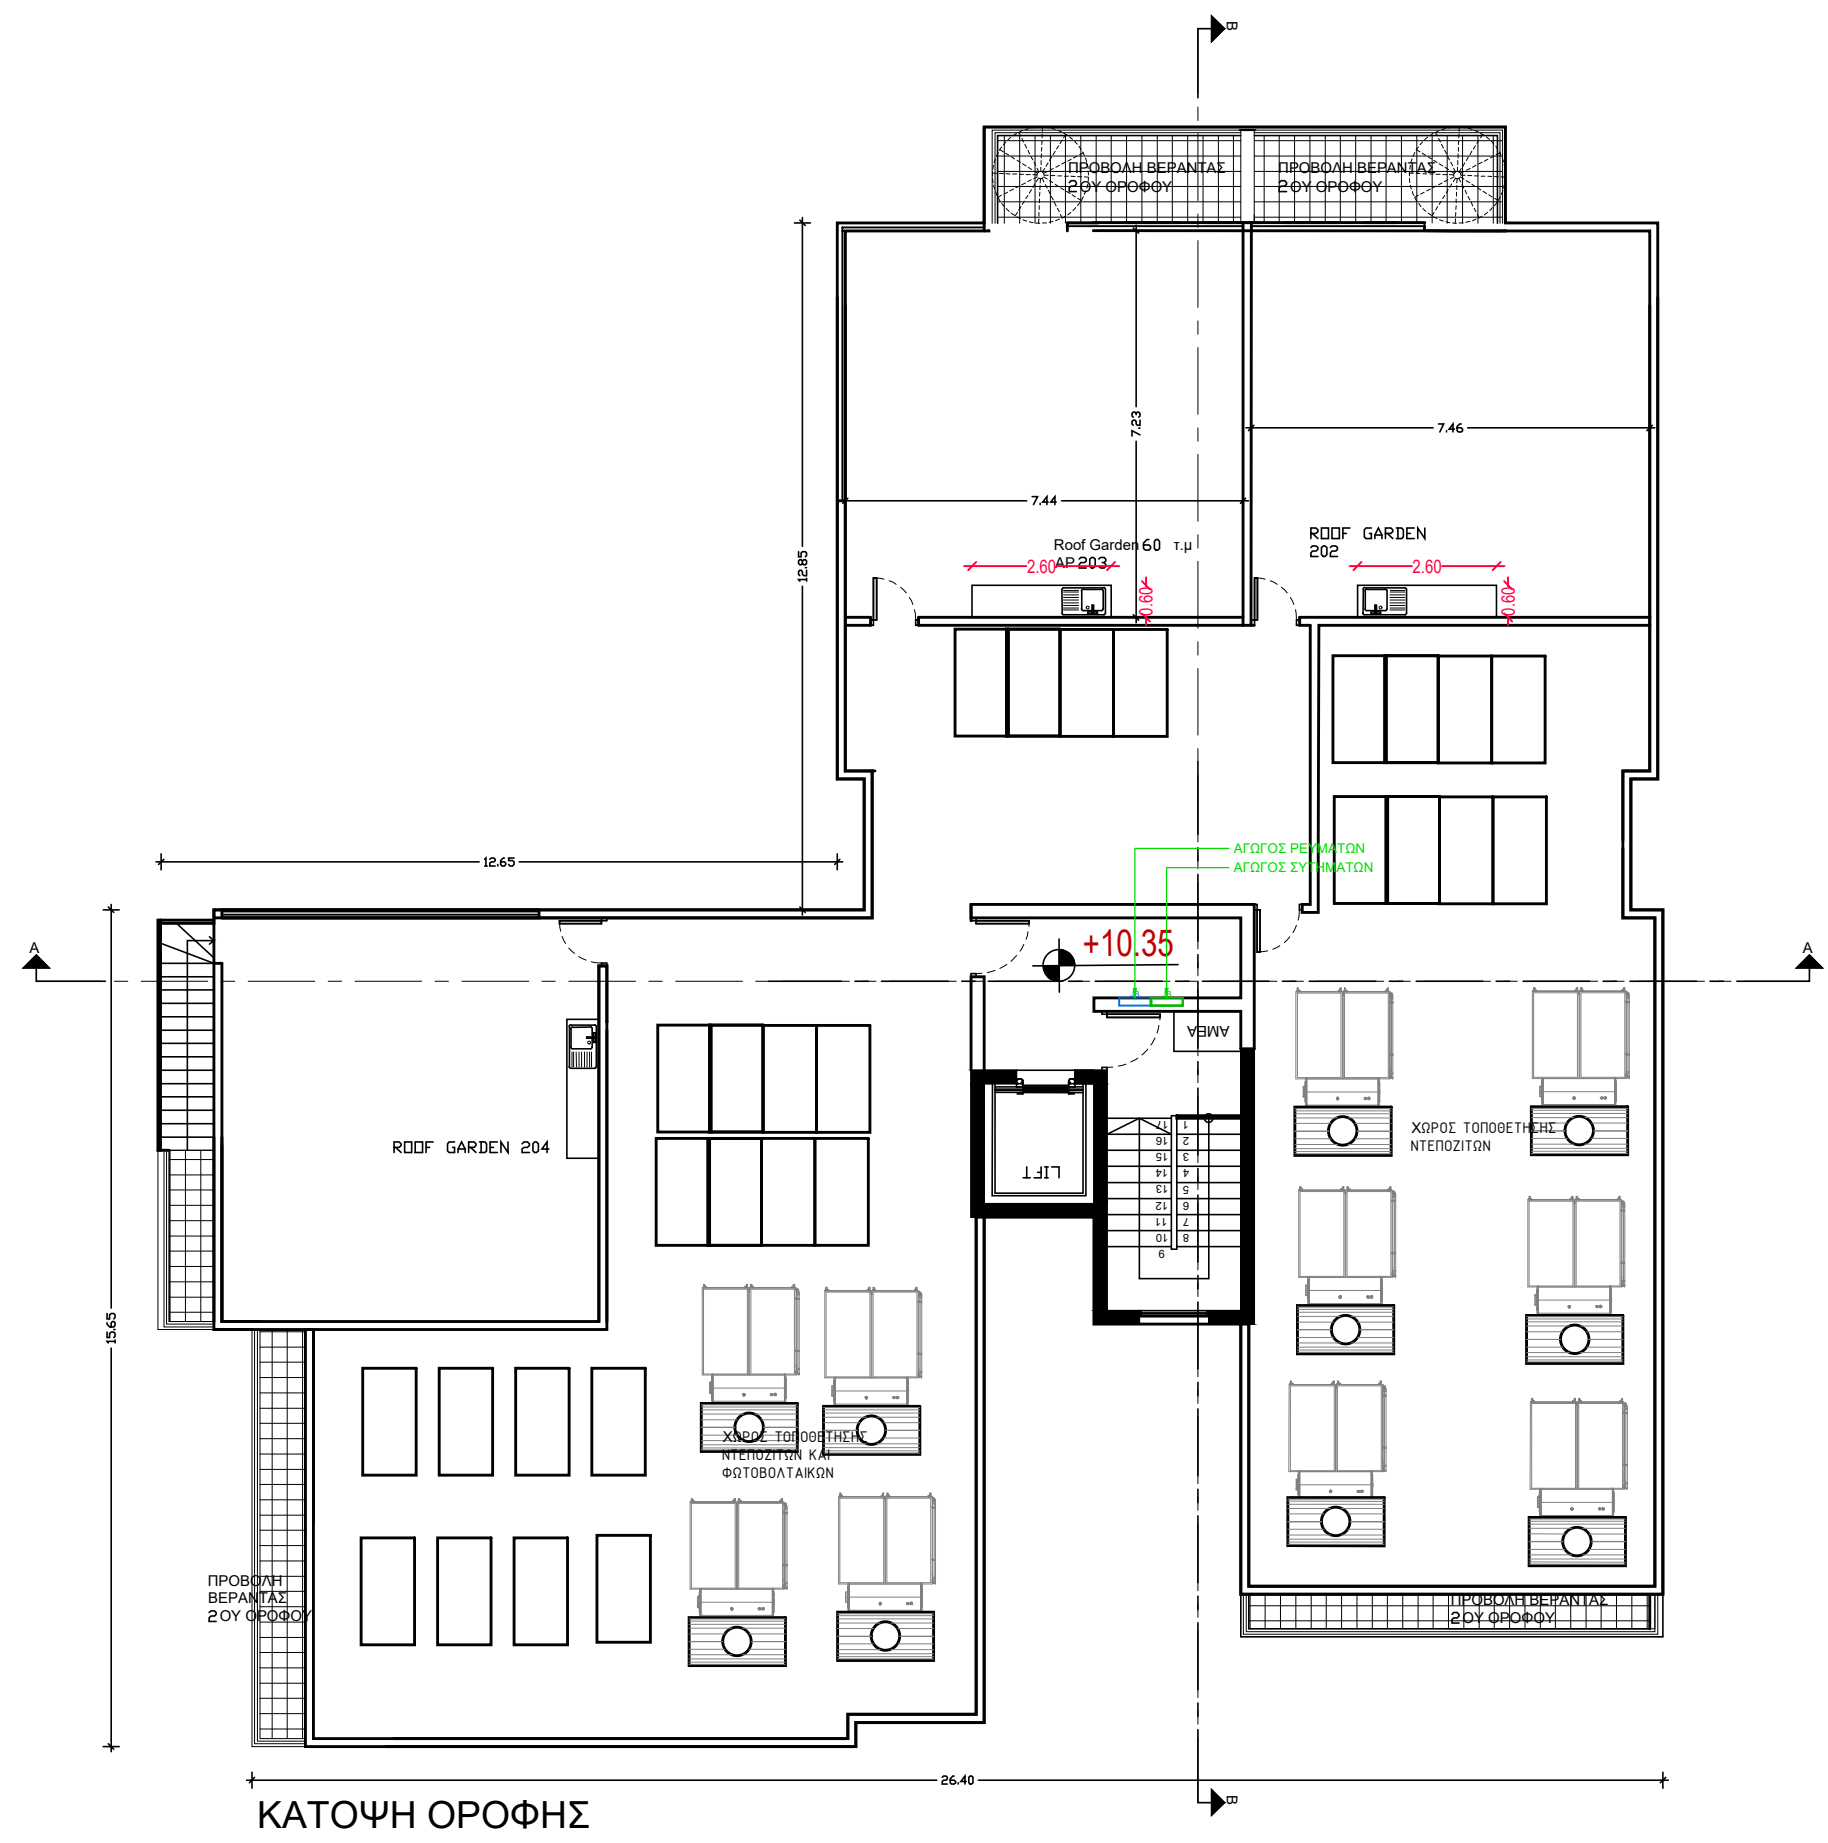

Date - Ημερομ. :
 01
 2023

Sheet Title / Τίτλος Σχεδίου :
 2ΟΣ ΟΡΟΦΟΣ

Scale - Κλίμακα :
 Sheet No:
 Αριθμός Σχεδίου :
 Αρ. ΒΕ-03

BLOCK E

architect
Aphrodite Zachariou
 Email: aphrodite.zachariou@mail.com
 Tel: 99920624
 ETEK Reg.No: A169163