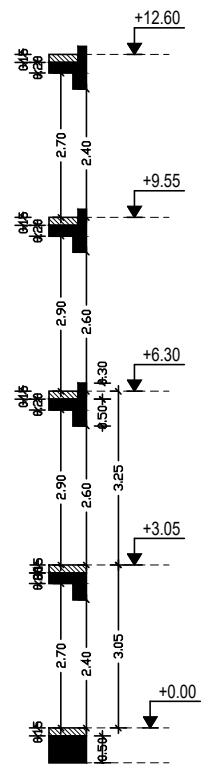

Date - Ημερομ. :
 01
 2023

Sheet Title / Τίτλος Σχεδίου :
 2ΟΣ ΟΡΟΦΟΣ

Scale - Κλίμακα :
 Sheet No:
 Αριθμός Σχεδίου :
 Αρ. ΒΕ-03

BLOCK E

architect
Aphrodite Zachariou
 Email: aphrodite.zachariou@mail.com
 Tel: 99920624
 ETEK Reg.No: A169163

Designed by :
 AZ

Project No:
 Αρ. Έργου:
 1. Αναθεωρήσεις

Date - Ημερομηνία :
 01
 2023

Sheet Title / Τίτλος Σχεδίου :
 ΟΡΟΦΗ

Scale - Κλίμακα :
 Sheet No: Αρ. Φύλλο Σχεδίου: Αρ. ΒΕ-04

BLOCK E

ΠΡΟΣΟΦΗ

ΔΕΞΙΑ ΟΨΗ