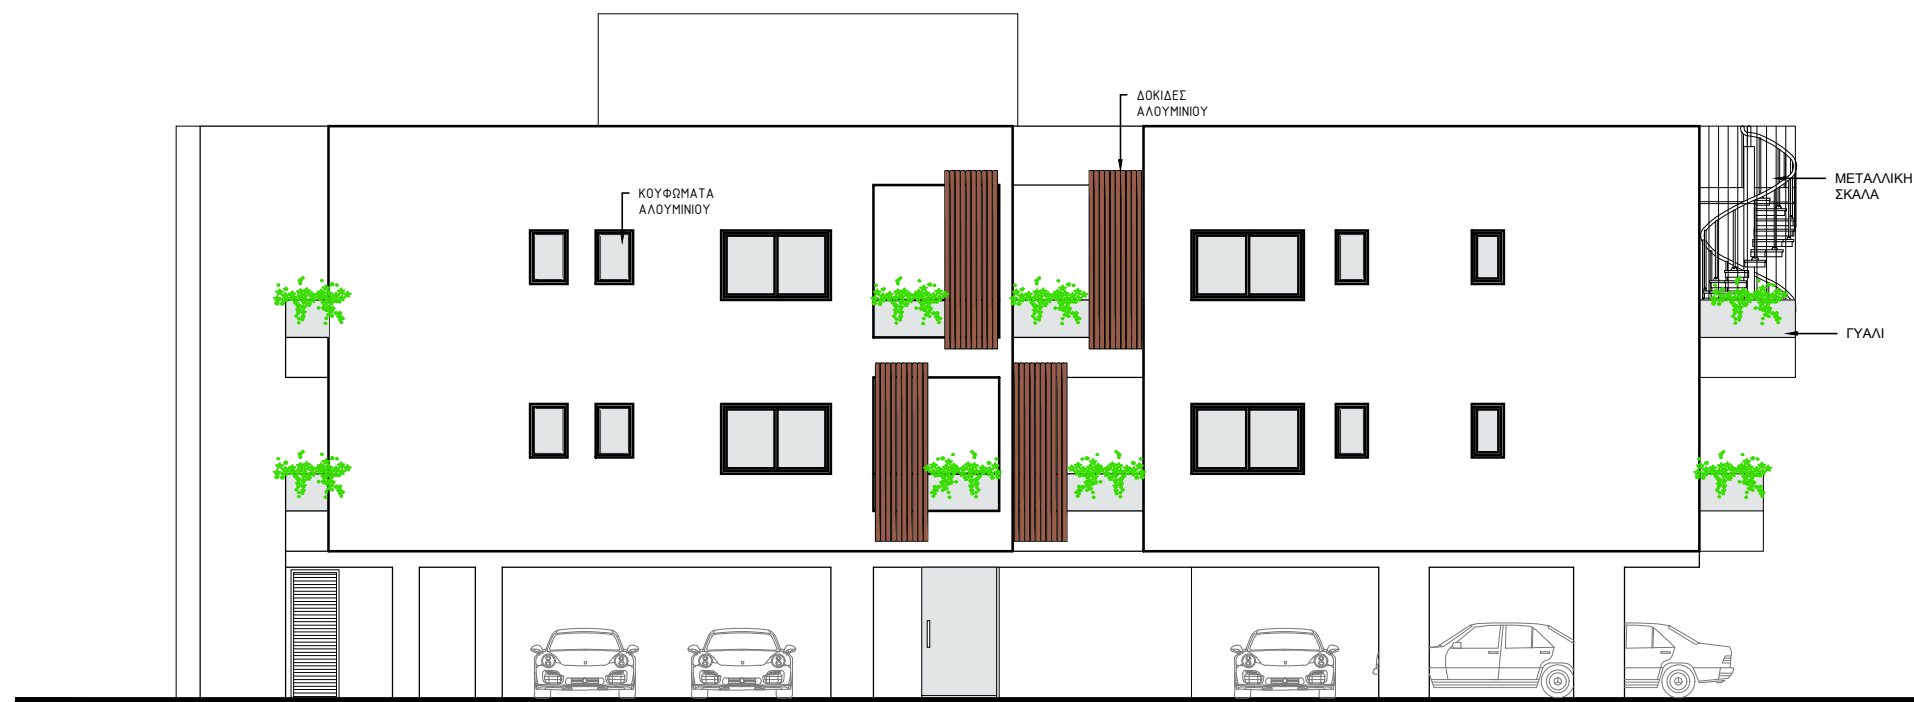

Designed by :
 AZ

Project No:
 Αρ. Έργου:
 1. Αναθεωρήσεις

Date - Ημερομηνία :
 01
 2023

Sheet Title / Τίτλος Σχεδίου :
 ΟΡΟΦΗ

Scale - Κλίμακα :
 Sheet No: Αρ. Φύλλο Σχεδίου: Αρ. ΒΕ-04

BLOCK E

ΠΡΟΣΟΦΗ

ΔΕΞΙΑ ΟΨΗ