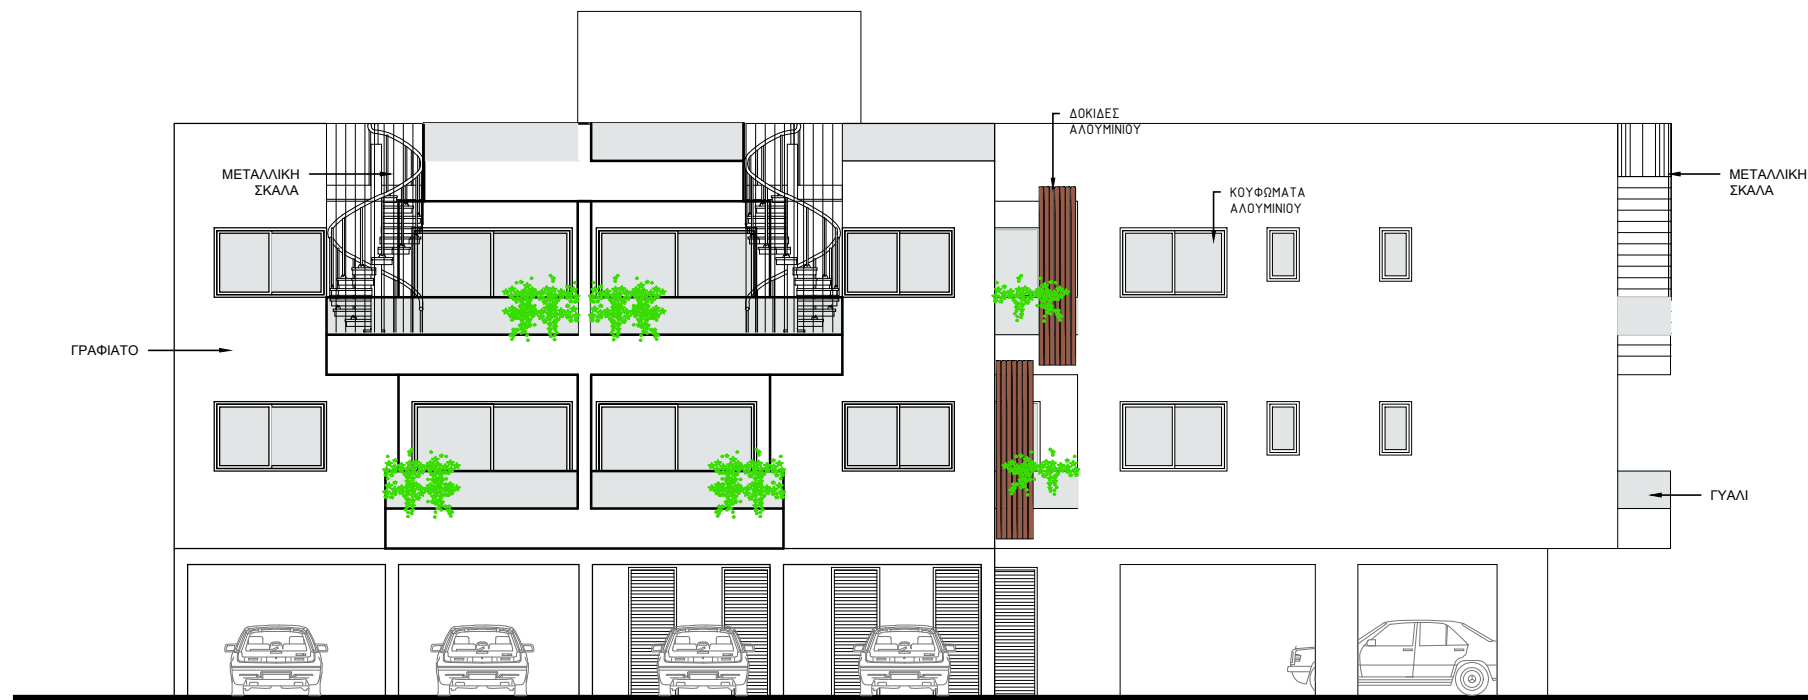

Scale - Κλίμακα :
 Sheet No: Αριθμός Σχεδίου : Αρ. BE-05

BLOCK E

ΠΙΣΩ ΟΨΗ

ΑΡΙΣΤΕΡΗ ΟΨΗ

architect
afroditi Zachariou
 Email: aphrodite.zachariou@mail.com
 Tel: 99920624
 ETEK Reg.No: A169163

Project / Έργο :
 19 ΚΑΤΟΙΚΙΕΣ & 5 ΠΟΛΥΚΑΤΟΙΚΙΕΣ
 TEM .1024