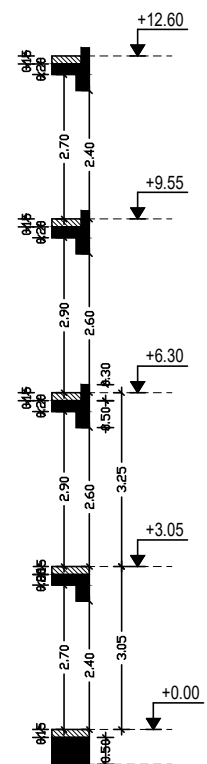

Date - Ημερομ. :
 01
 2023

Sheet Title / Τίτλος Σχεδίου :
 2ΟΣ ΟΡΟΦΟΣ

Scale - Κλίμακα :
 Sheet No:
 Αριθμός Σχεδίου :
 Αρ. ΒΕ-03

BLOCK E

architect
Aphrodite Zachariou
 Email: aphrodite.zachariou@mail.com
 Tel: 99920624
 ETEK Reg.No: A169163

Designed by :
 AZ

Project No:
 Αρ. Έργου:
 1. Αναθεωρήσεις

Date - Ημερομηνία :
 01
 2023

Sheet Title / Τίτλος Σχεδίου :
 ΟΡΟΦΗ

Scale - Κλίμακα :
 Sheet No: Αρ. Φύλλο Σχεδίου: Αρ. ΒΕ-04

BLOCK E

ΠΡΟΣΟΦΗ

ΔΕΞΙΑ ΟΨΗ

Scale - Κλίμακα :
 Sheet No: Αριθμός Σχεδίου : Αρ. BE-05

BLOCK E

ΠΙΣΩ ΟΨΗ

ΑΡΙΣΤΕΡΗ ΟΨΗ

architect
afroditi Zachariou
 Email: aphrodite.zachariou@mail.com
 Tel: 99920624
 ETEK Reg.No: A169163

Project / Έργο :
 19 ΚΑΤΟΙΚΙΕΣ & 5 ΠΟΛΥΚΑΤΟΙΚΙΕΣ
 TEM .1024