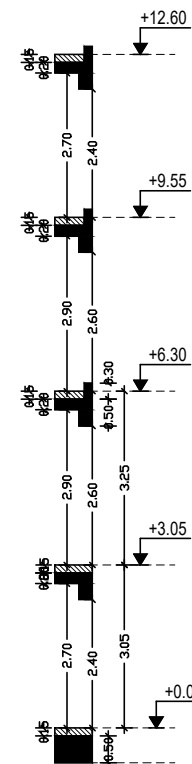

Date - Ημερομ. :
 01
 2023

Sheet Title / Τίτλος Σχεδίου :
 2ΟΣ ΟΡΟΦΟΣ

Scale - Κλίμακα :
 Sheet No:
 Αριθμός Σχεδίου :
 Αρ. ΒΕ-03

BLOCK E

architect
Aphrodite Zachariou
 Email: aphrodite.zachariou@mail.com
 Tel: 99920624
 ETEK Reg.No: A169163

Designed by :
 AZ

Project No:
 Αρ. Έργου:
 1. Αναθεωρήσεις

Date - Ημερομηνία :
 01
 2023

Sheet Title / Τίτλος Σχεδίου :
 ΟΡΟΦΗ

Scale - Κλίμακα :
 Sheet No: Αρ. Φύλλο Σχεδίου: Αρ. ΒΕ-04

BLOCK E

ΠΡΟΣΟΦΗ

ΔΕΞΙΑ ΟΨΗ

Scale - Κλίμακα :
 Sheet No: Αριθμός Σχεδίου : Αρ. BE-05

BLOCK E

ΠΙΣΩ ΟΨΗ

ΑΡΙΣΤΕΡΗ ΟΨΗ

architect
afroditi Zachariou
 Email: aphrodite.zachariou@mail.com
 Tel: 99920624
 ETEK Reg.No: A169163

Project / Έργο :
 19 ΚΑΤΟΙΚΙΕΣ & 5 ΠΟΛΥΚΑΤΟΙΚΙΕΣ
 TEM .1024