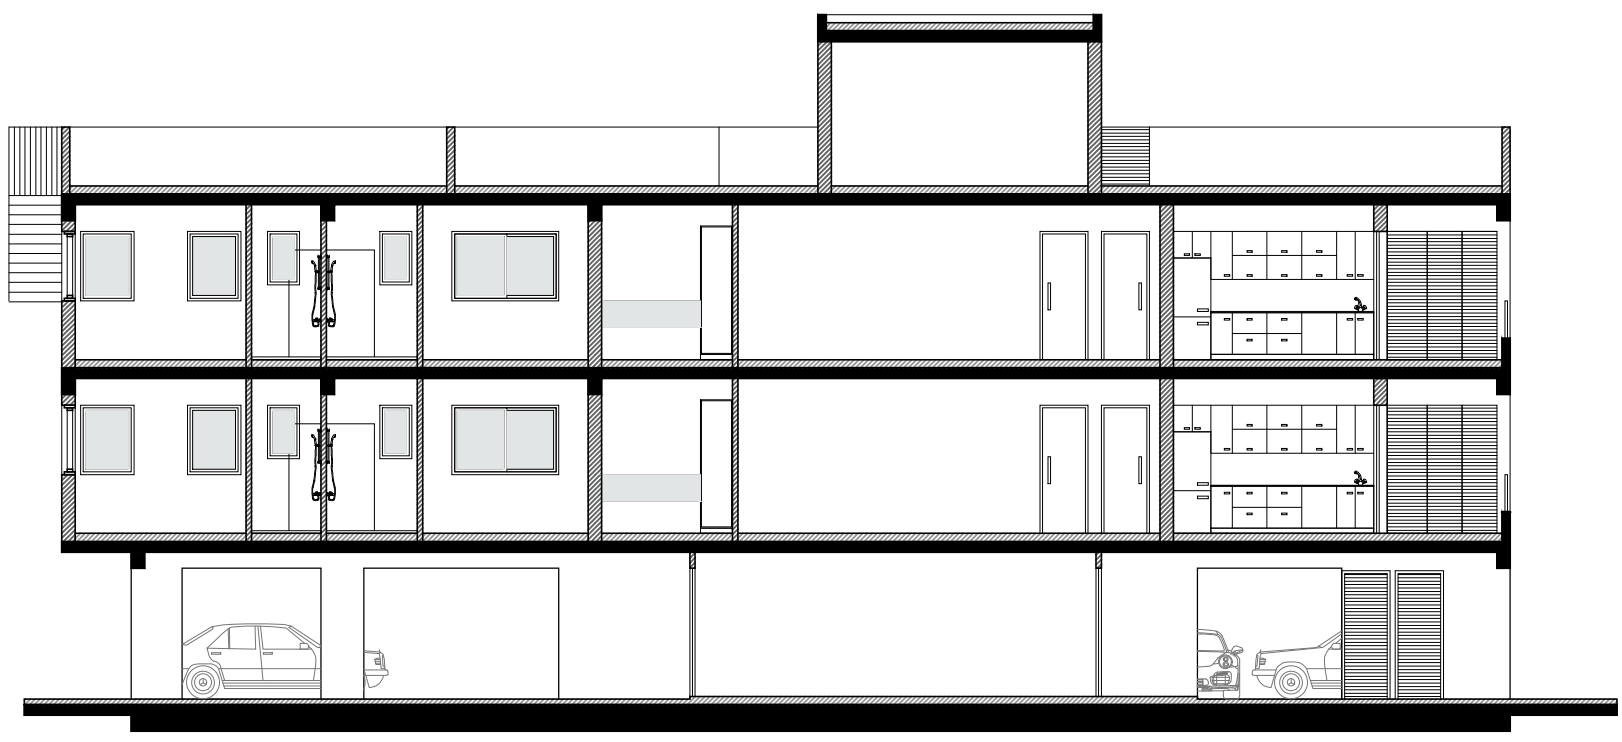

BLOCK E

TOMH A-A