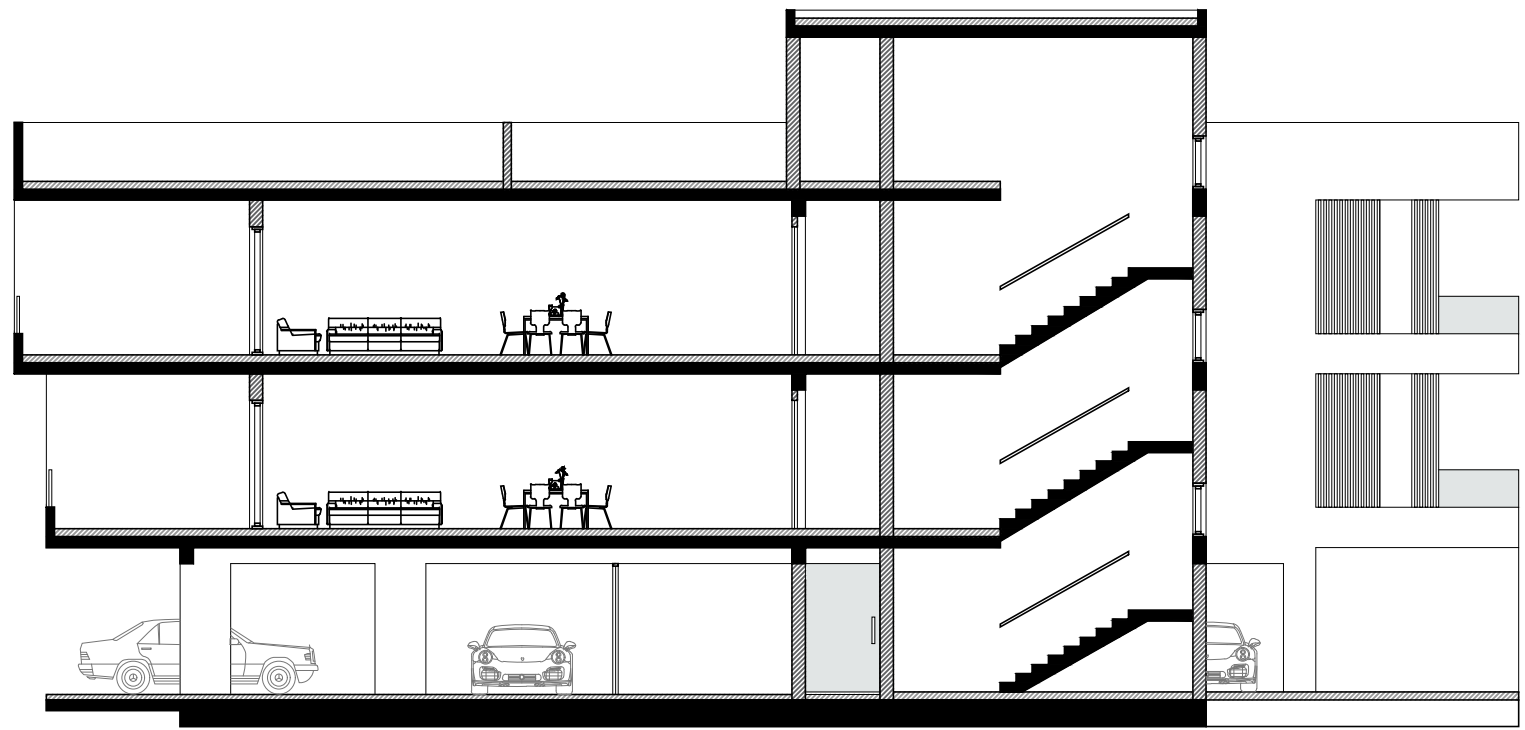

TOMH B-B

architect Aphrodite Zachariou email: aphrodite.zachariou@mail.com Tel: 99920624 Etek Reg.No: A169163	
Project / Έργο : 19 ΚΑΤΟΙΚΙΕΣ & 5 ΠΟΛΥΚΑΤΟΙΚΙΕΣ TEM .1024	
Location / Τοποθεσία: ΚΟΛΟΣΣΙ	
Owners - Ιδιοκτήτες: Κ.ΚΟΚΟΤΣΙΣ CONSTRUCTORS & DEVELOPERS	
Architects - Engineers Aphrodite Zachariou Bsc & Msc Architect Engineer Etek Reg. No. 169163	
Designed by : A.Z.	
Project No: Αρ. Έργου: 1. Αναθεωρήσεις	
Date - Ημερομηνία : 01 2023	
Sheet Title / Τίτλος Σχεδίου : ΤΟΜΕΣ	
Scale - Κλίμακα : Sheet No: Αριθμός Σχεδίου : Αρ. ΒΕ-07