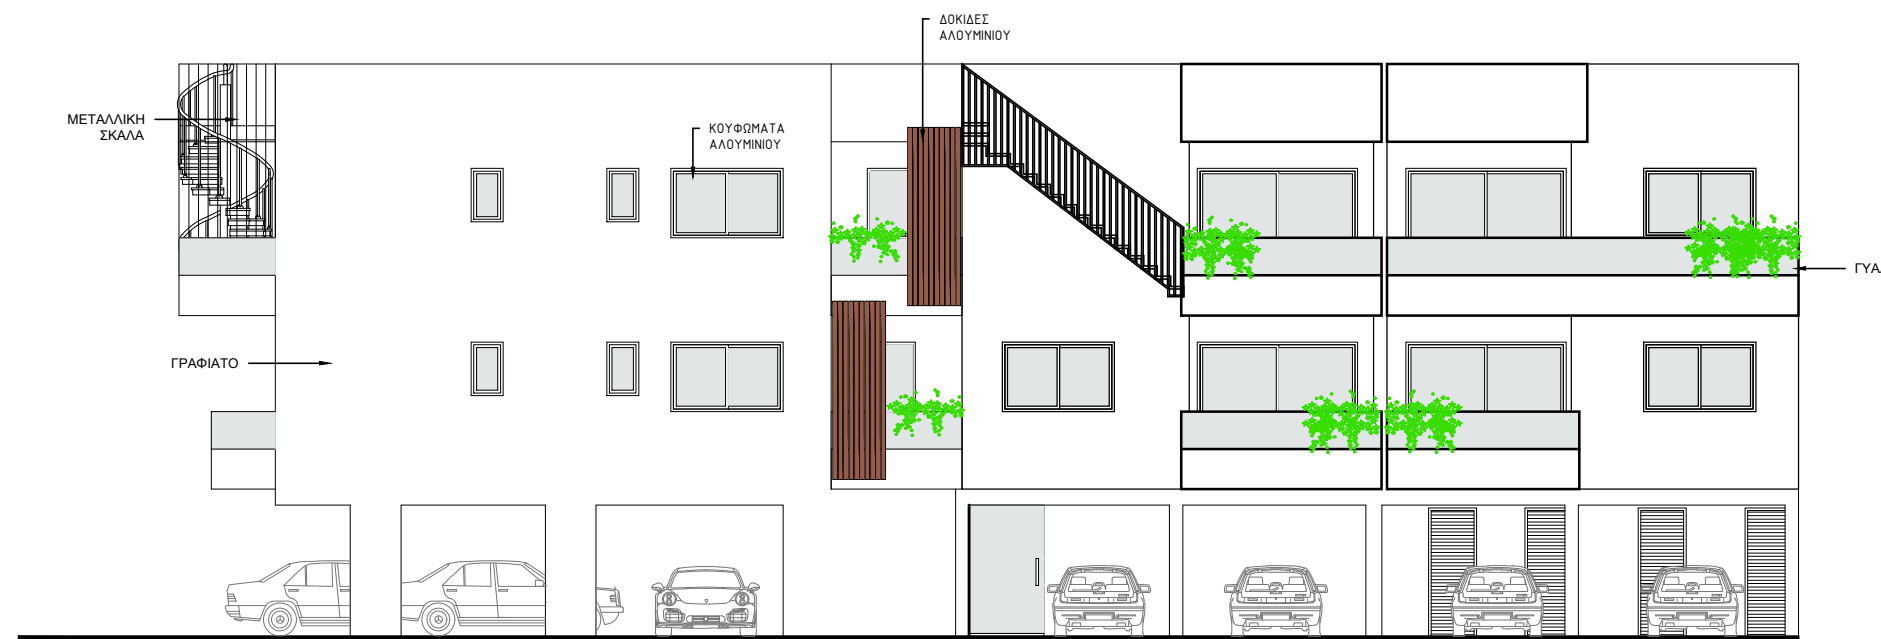

Scale - Κλίμακα :
 Sheet No: Αριθμός Σχεδίου : Αρ. BE-05

BLOCK E

ΠΙΣΩ ΟΨΗ

ΑΡΙΣΤΕΡΗ ΟΨΗ

architect
afroditi Zachariou
 Email: aphrodite.zachariou@mail.com
 Tel: 99920624
 ETEK Reg.No: A169163

Project / Έργο :
 19 ΚΑΤΟΙΚΙΕΣ & 5 ΠΟΛΥΚΑΤΟΙΚΙΕΣ
 TEM .1024