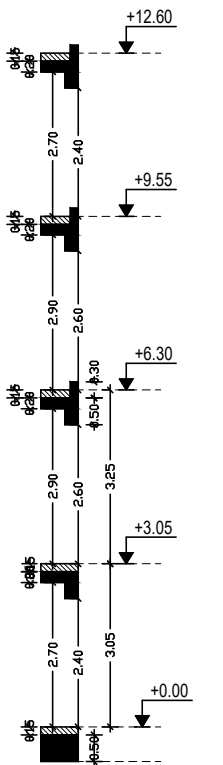

TOMH B-B

architect Aphrodite Zachariou email: aphrodite.zachariou@mail.com Tel: 99920624 Etek Reg.No: A169163	
Project / Έργο : 19 ΚΑΤΟΙΚΙΕΣ & 5 ΠΟΛΥΚΑΤΟΙΚΙΕΣ TEM .1024	
Location / Τοποθεσία: ΚΟΛΟΣΣΙ	
Owners - Ιδιοκτήτες: Κ.ΚΟΚΟΤΣΙΣ CONSTRUCTORS & DEVELOPERS	
Architects - Engineers Aphrodite Zachariou Bsc & Msc Architect Engineer Etek Reg. No. 169163	
Designed by : A.Z.	
Project No: Αρ. Έργου: 1. Αναθεωρήσεις	
Date - Ημερομηνία : 01 2023	
Sheet Title / Τίτλος Σχεδίου : ΤΟΜΕΣ	
Scale - Κλίμακα : Sheet No: Αριθμός Σχεδίου : Αρ. ΒΕ-07