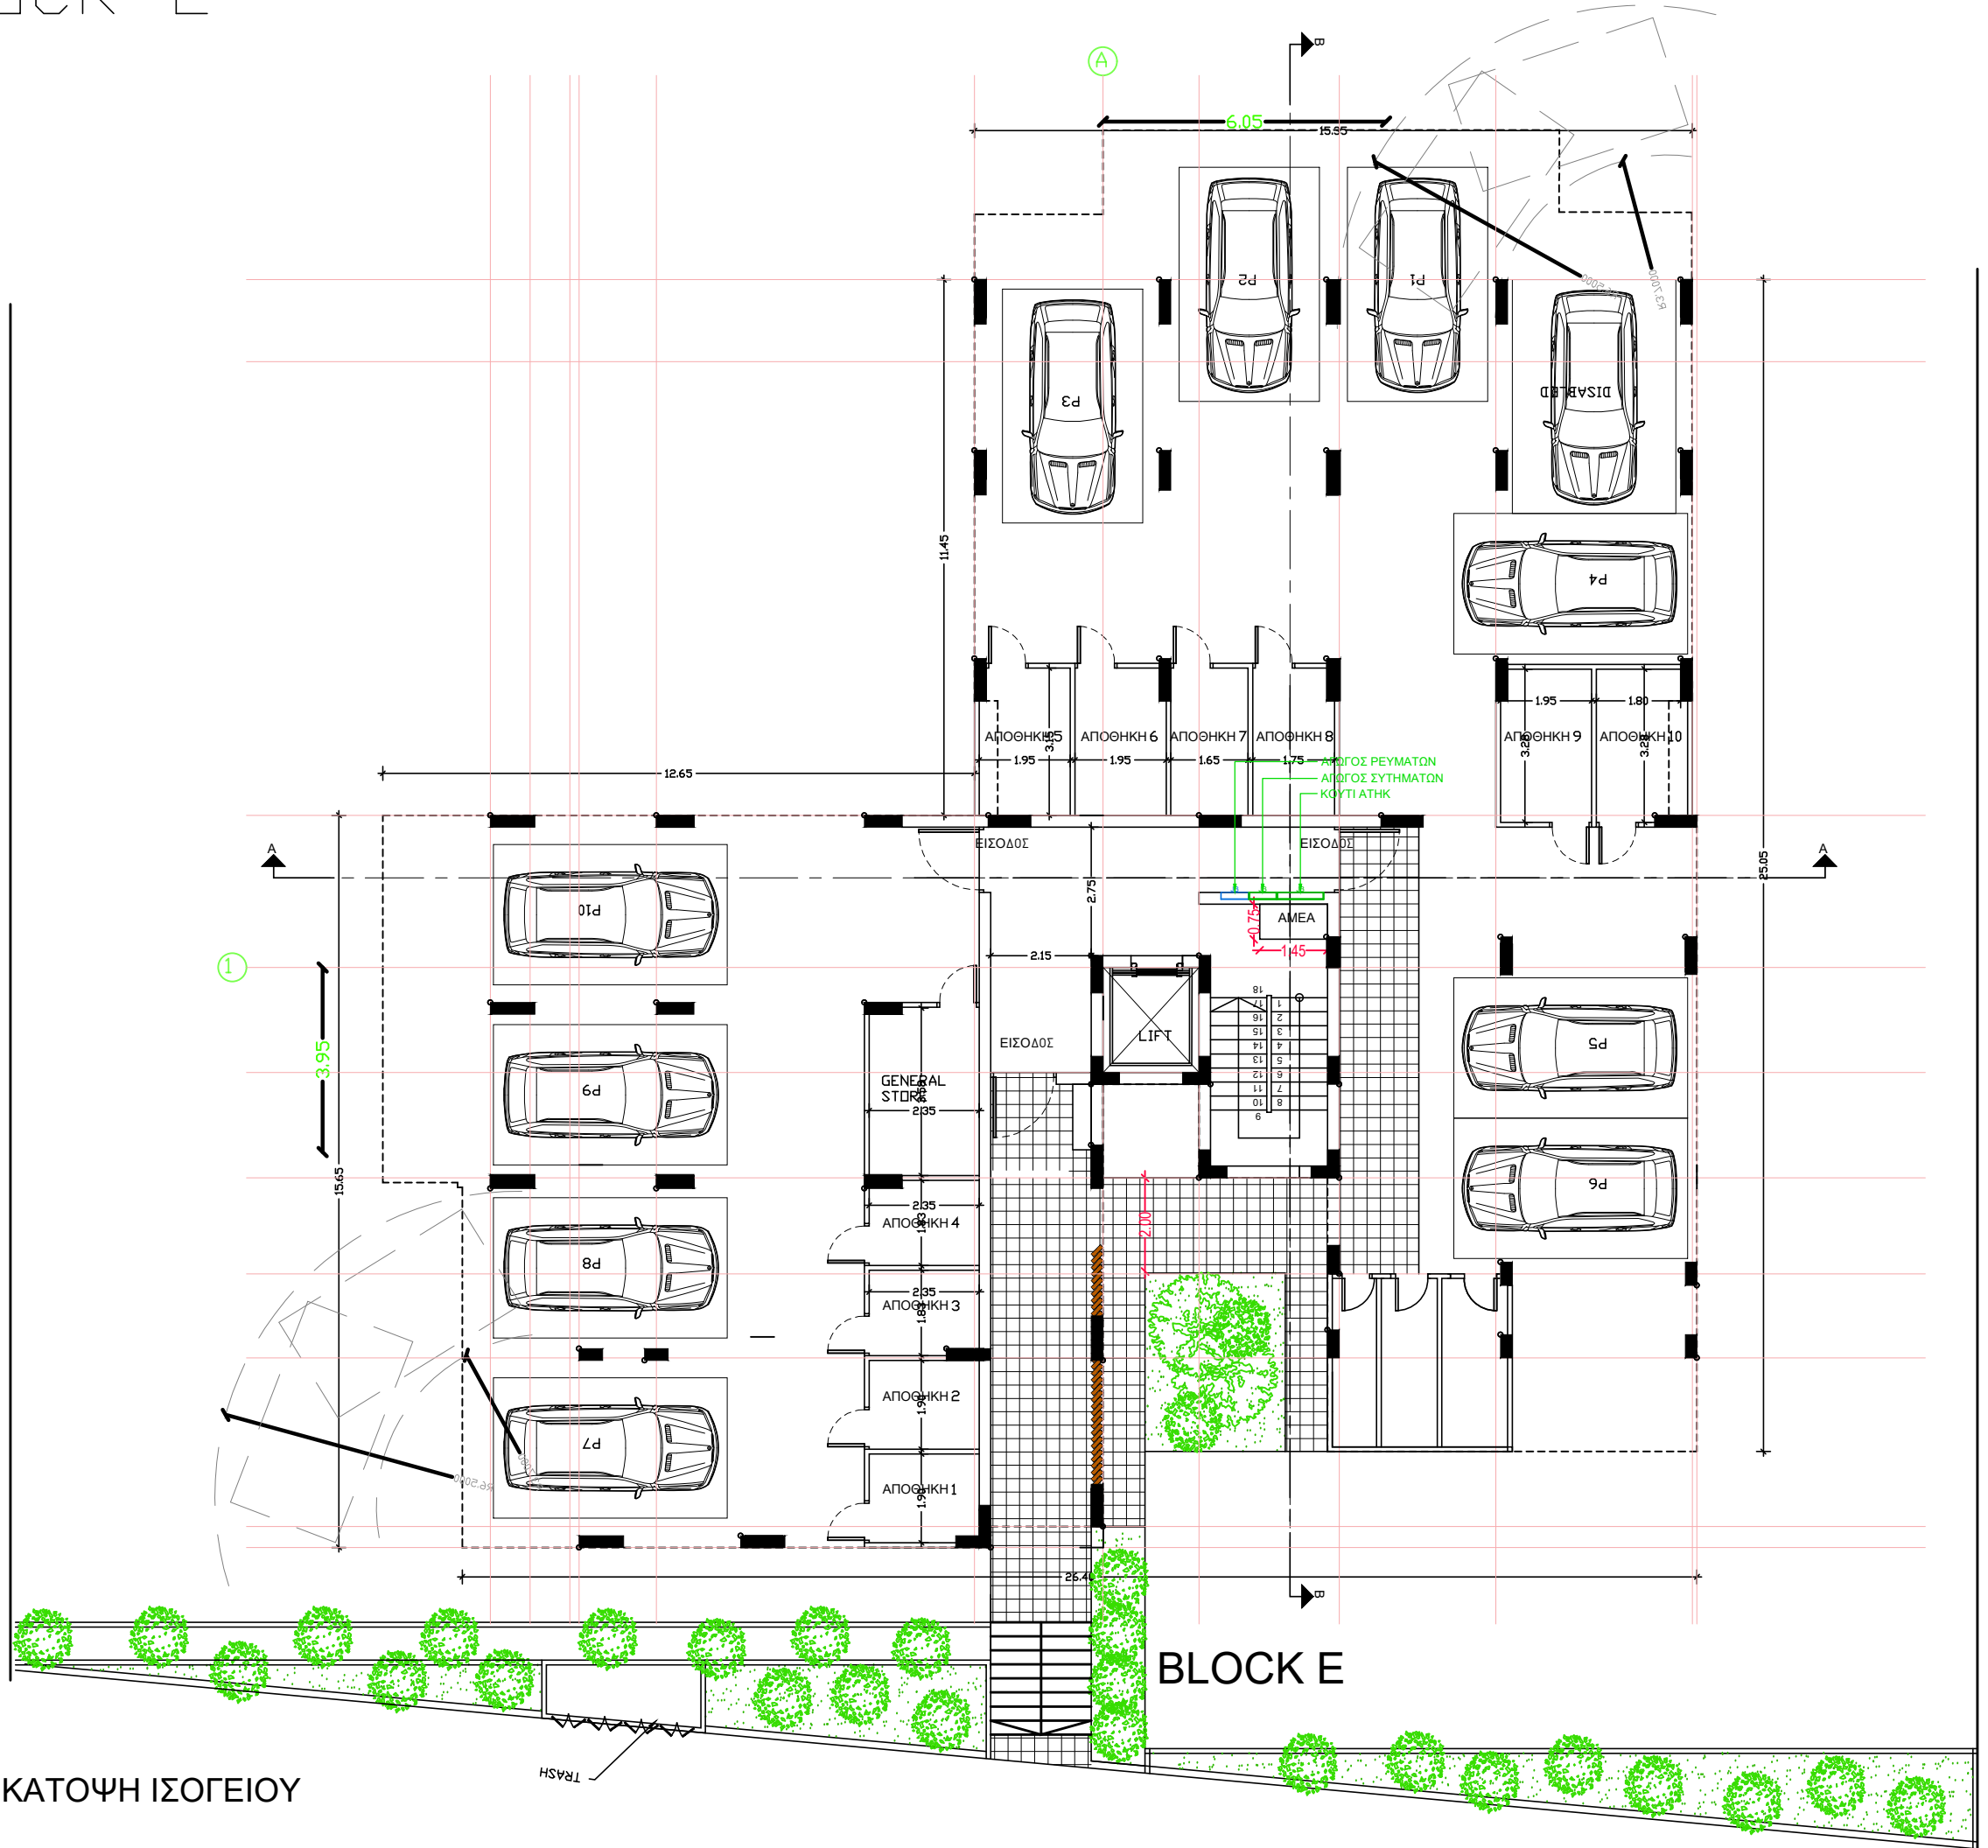

BLOCK E

architect
Aphrodite Zachariou
Email: aphrodite.zachariou@mail.com
Tel: 99920624
ETEK Reg.No: A189163

Project / Έργο :
19 ΚΑΤΟΙΚΙΕΣ & 5 ΠΟΛΥΚΑΤΟΙΚΙΕΣ
TEM .1024

Location / Τοποθεσία:
ΚΟΛΟΣΣΙ

Owners - Ιδιοκτήτες:
Κ.ΚΟΚΟΤΣΙΣ CONSTRUCTORS
& DEVELOPERS

Architects - Engineers
Aphrodite Zachariou
Bsc & Msc Architect Engineer
Etek Reg. No. 169163

Designed by: AZ

Project No:
Αρ. Έργου:
1. Αναθεωρήσεις .....

Date - Ημερομηνία: 01 / 2023

Sheet Title / Τίτλος Σχεδίου:
ΣΟΦΕΙΟ

Scale - Κλίμακα:
Sheet No: Αρθρικός Σχεδίου: Αρ. BE-01